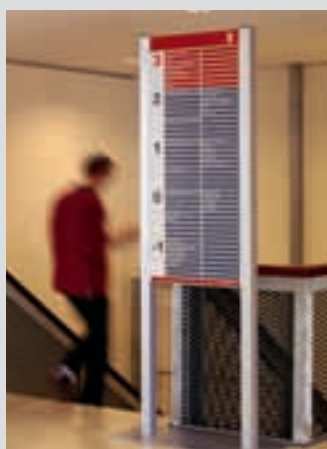

Totemuri din profil din aluminiu convex.

Totem din aluminiu convex, 2000x217 mm.

VPM 319-4349 337.23 EUR / BUC

Totem multifuncțional din aluminiu, 480x1750 mm.

VPM 320-4349 512.00 EUR / BUC

PANOURI DIRECȚIONALE

Display Quickfix pentru afișare printuri, realizate din policarbonat pentru rezistență crescută la șocuri și praf. Partea din față poate fi ușor detașată prin simpla apăsare a colțurilor display-ului. Exponere pe masă sau perete. Disponibil pentru mare parte a dimensiunilor standard. Culori: transparent.

Ramele Lanfor sunt displayuri injectate din plastic transparent, cu un design compact, perfecte pentru un buget redus. Sunt de fapt rame cu spatele plin în care posterul este fixat cu ajutorul unei folii ce se clipsează pe marginea ramei. Dacă printul este suficient de rigid și în același timp elastic, nu mai este nevoie de acea folie acoperitoare. Pe spate Lanfor sunt prevăzute cu film dublu adeziv transparent, ceea ce permite montarea lor pe pereți, uși, vitrine, geamuri etc. Disponibil pentru majoritatea dimensiunilor standard. Alte culori sunt disponibile la cerere și pentru un extra cost.

RPP 156-991	A8L, suport neinclus.	9.71 EUR / BUC
RPP 157-991	A6L, suport neinclus.	15.36 EUR / BUC
RPP 158-991	A6, suport neinclus.	12.79 EUR / BUC
RPP 159-991	A5, suport inclus.	18.22 EUR / BUC
RPP 160-991	A4, suport inclus.	20.2 EUR / BUC
RPP 161-991	A3, suport inclus.	44.07 EUR / BUC
LPM 221-991	Suport Quickfix pentru A6 și A6L, realizat din material plastic.	3.02 EUR / BUC
LPP 370-991	Suport Quickfix pentru A8L, realizat din aluminiu anodizat.	3.57 EUR / BUC