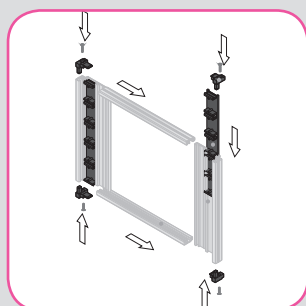

Afișajul informativ și direcțional are un rol foarte precis: să fie vizibil, clar și ușor de înțeles. Pe de altă parte, chiar dacă aparent infrastructura acestui afișaj nu este remarcată în mod expres - ea joacă un rol fundamental în acest peisaj. Este de la sine înțeles că e nevoie de structuri elegante,

rezistente, ușor de întreținut și, în același timp discrete. Iată ce vă oferim noi aici: un sistem modular din aluminiu format din profile extrudate și o multitudine de accesorii care permit un afișaj de înaltă ținută, adaptabil oricărui tip de clădire.

Rame pline din aluminiu cu afișaj pe perete sau uși, clasice în abordare dar extrem de multifuncționale, adecvate pentru aplicații în fiecare context arhitectural. Ușor de asamblat, aceste rame vă vor încânta privirea cu simplitatea și în același timp cu flexibilitatea lor.

Rame Design Syntetic. Setul de livrare conține sistemul de profile, folia transparentă și dopurile de capăt montate.

VPM 321-4349

Lățime 155 mm, tip panou segmentar, format din 3 rame cu lățime de 31 mm și o ramă cu lățime de 62 mm, lungime 217 mm.

13.31 EUR / BUC

VPM 300-4349

Lățime: 217 mm, lungime 296 mm

25.08 EUR / BUC

VPM 301-4349

Lățime: 155 mm, lungime 217 mm

12.60 EUR / BUC

VPM 302-4349

Lățime: 93mm, lungime 155 mm

7.50 EUR / BUC

Rame Design Clasic din aluminiu. Setul de livrare conține sistemul de profile, folia transparentă și dopurile de capăt montate.

VPM 322-4349

Lățime 155 mm, tip panou segmentar, format din 3 rame cu lățime de 31 mm și o ramă cu lățime de 62 mm, lungime 217 mm

21.30 EUR / BUC

VPM 303-4349

Lățime: 217 mm, lungime 296 mm

29.88 EUR / BUC

VPM 304-4349

Lățime: 155 mm, lungime 217 mm

16.03 EUR / BUC

VPM 326-4349

Lățime 93 mm, lungime 155mm

9.50 EUR / BUC