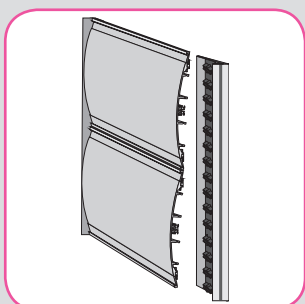

PANOURI DE AFIȘAJ SEGMENTATE

Acest sistem de afișaj permite divizarea spațiului exact în modul în care vă doriți, protecție antivandalism și, în același timp, schimbarea extrem de facilă a printurilor. Setul de livrare conține sistemul de profile, folia transparentă și dopurile de capăt montate.

VPM 314-4349 Panou de afișaj segmentar, din profil de aluminiu convex format din 6 segmente de 62 mm și un segment de 124 mm, lungime 800 mm. 122.41 EUR / BUC

VPM 315-4349 Panou de afișaj segmentar, din profil de aluminiu convex format din 5 segmente de 62 mm și un segment de 124 mm, lungime 380 mm. 56.7 EUR / BUC

Panouri de afișaj segmentar, din profil convex cu inserție.

Panou de afișaj segmentar, din profil de aluminiu convex cu inserție, format din 4 segmente de 93 mm și un segment de 124mm, lungime 800 mm.

VPM 316-4349 134.91 EUR / BUC

Panou de afișaj segmentar, din profil de aluminiu convex cu inserție, format din 3 segmente de 93 mm și un segment de 155 mm, lungime 380 mm

VPM 317-4349 60.64 EUR / BUC