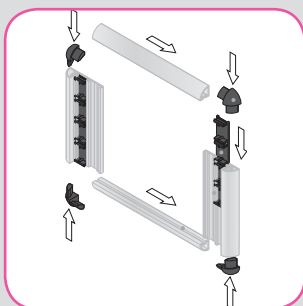

VPM 323-4349

Lățime 155 mm, tip panou segmentar, format din 3 rame cu lățime de 31 mm și o ramă cu lățime de 62 mm, lungime 217 mm.

20.08 EUR / BUC