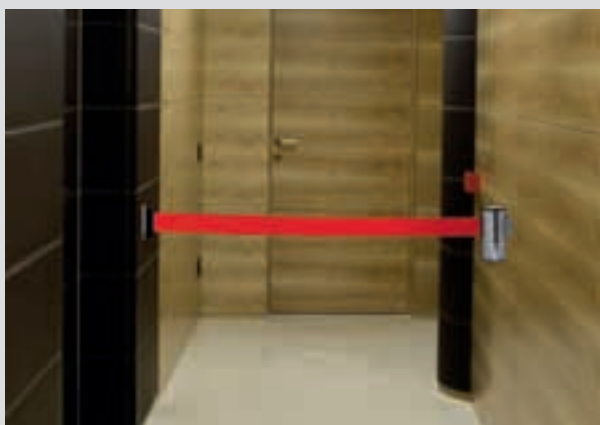

BARIERE DELIMITARE CU PRINDERE IN PERETE

Accesoriu cu prindere murală, reprezintă un suport pentru capul de bară cu bandă retractilă UPX 353 sau 354. Șuruburile sunt incluse.

- **UPX 367-991** Culoare: crom 47.52 EUR / BUC
- **UPX 368-991** Culoare: argintiu 45.36 EUR / BUC
- **UPX 369-991** Accesoriu mural, cu prindere în două puncte. Șuruburile sunt incluse. Culoare: nichel.