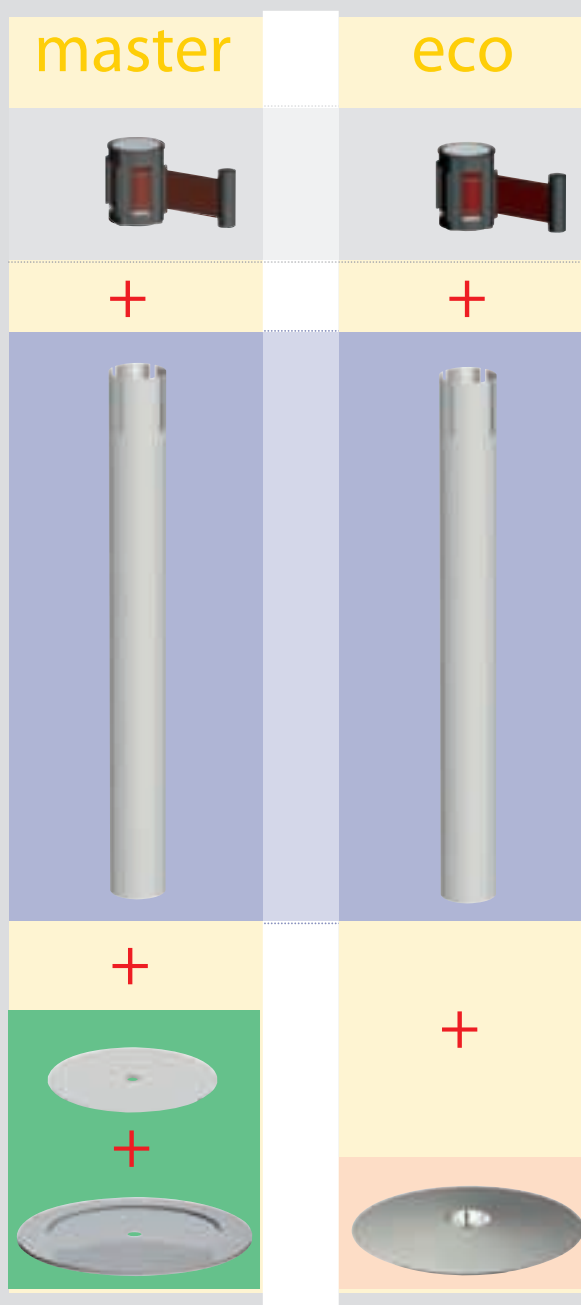

Accesoriu Mixo Mix Alu, realizat din aluminiu, pentru un plus de eleganță, permite prinderea panourilor pe perete. Distanța între panou și perete după aplicare este de 13 sau 20 mm, diametru cap accesoriu 13 mm, diametru orificiu panou 8 mm. Greutate maximă de susținere 15 kg. Culori: argintiu, negru, auriu, titan.

LPM 286-991	Lungime 13 mm. Culoare: argintiu	1.52 EUR / BUC
LPM 287-991	Lungime 20 mm. Culoare: argintiu	2.12 EUR / BUC
LPM 288-991	Lungime 20 mm. Culoare: negru	2.31 EUR / BUC
LPM 289-991	Lungime 20 mm. Culoare: auriu	2.31 EUR / BUC
LPM 290-991	Lungime 20 mm. Culoare: titan	2.31 EUR / BUC

PORTI ȘI SISTEME DE GHIDAJ CLIENȚI

BARIERE PERIMETRALE

Capăt stâlp, pentru bariera perimetrală, cu bandă retractilă, lungime maximă 3 m. Disponibil în următoarele variante de culori: capăt negru / bandă neagră sau capăt negru / bandă roșie.

UPX 353-991	Finisaj: capăt negru / bandă neagră	37.8 EUR / BUC
UPX 354-991	Finisaj: capăt negru / bandă roșie	37.8 EUR / BUC

Stâlp, pentru barieră perimetrală. Înălțime 950 mm, diametru 65 mm.

UPX 355-991	Finisaj: aluminiu	36.72 EUR / BUC
UPX356-991	Finisaj: crom	63.72 EUR / BUC
UPX 357-991	Finisaj: negru	44.28 EUR / BUC

Bază pentru barieră perimetrală. Baza este formată din două părți: piesa decorativă+ bază Master.

Componentă decorativă pentru bază.

UPX 358-991	Finisaj: aluminiu	23.76 EUR / BUC
UPX 359-991	Finisaj: negru	23.76 EUR / BUC
UPX 360-991	Finisaj: sticlă	17.84 EUR / BUC

Baza Master pentru barieră perimetrală. Se folosește împreună cu partea decorativă UPX 358, 359 sau 360.

UPX 361-991	Finisaj: gri metalic	43.2 EUR / BUC
UPX 362-991	Finisaj: gri închis	37.8 EUR / BUC
UPX 363-991	Finisaj: negru	43.2 EUR / BUC