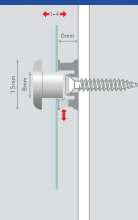

Accesoriu Mixo Mini pentru prinderea panourilor pe perete. Distanța între ramă și perete după aplicare 6 mm, grosime panou max. 4 mm, diametru orificiu panou 8 mm, diametru buton 15 mm. Greutate maximă de susținere 15 kg. Culori buton: crom, argintiu, auriu.

Culoare: crom

LPP 382-991 1.26 EUR / BUC

Culoare: argintiu

LPP 383-991 2.53 EUR / BUC

Culoare: auriu

LPP 384-991 3.3 EUR / BUC